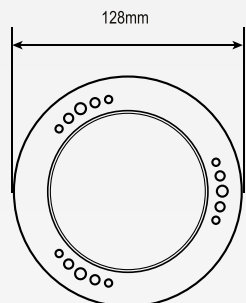

Διαστάσεις