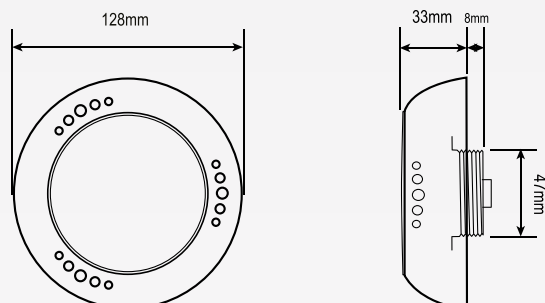

Dimensions

+ EXTRA EQUIPMENT

* The warranty expires if the cable is damaged. If the cable connection is done underwater, the connection part must be **waterproof** protected (use waterproof cable gland or fill with epoxy glue). Otherwise, the water will come in the lamp through the wires.

ACQUA SOURCE S.A.
Manufacturer of swimming pool and fountain products