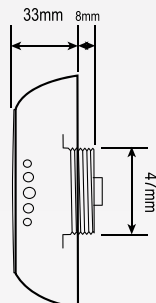

Διαστάσεις