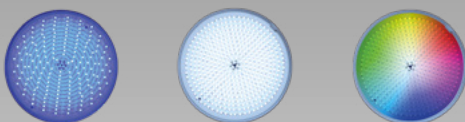

SACQUA SOURCE SA

UNDERWATER POOL LIGHT

WPLD-8R

Μικρού μεγέθους Επιτοίχιο Φωτιστικό LED για πισίνες/spa

⊖ ABS πλαστικό

⊖ Ø 128mm

⊖ Προσαρμογή με σωλήνα σύνδεσης 1,5".

- Υλικό: λευκό ABS πλαστικό.
- Διάμετρος: Ø 128mm.
- Πάχος προσώπου: 33mm.
- Χρώμα φωτισμού: Warm white, Cool white, Μπλε, RGB.
- 15 προγράμματα φωτισμού.
- 2m καλώδιο H07RN-F, μέγεθος 2x1mm².
- Θέση εγκατάστασης: τοιχία.
- Τύπος πισίνας: σκυροδέματος / liner / fiberglass.
- Προστασία UV & ανθεκτικότητα στα χημικά.
- Εύκολη εγκατάσταση και συντήρηση.
- Υποβρύχια εγκατάσταση.
- Βαθμός προστασίας: IP68.
- Πιστοποίηση: CE & RoHS.

www.acquasource.gr

WPLD-8R, ΜΙΚΡΟΥ ΜΕΓΕΘΟΥΣ ΕΠΙΤΟΙΧΙΟ ΦΩΤΙΣΤΙΚΟ LED ΓΙΑ ΠΙΣΙΝΕΣ/SPA

Τεχνικά Χαρακτηριστικά	Μονόχρωμο			Πολύχρωμο
	WPLD-8R135-15WW	WPLD-8R135-15CW	WPLD-8R135-15B	WPLD-8R135-15M
Μοντέλο				
Χρώμα	Warm White	Cool White	Blue	RGB
Αριθμός LED	135	135	135	135
Kelvin	3000 K	6400 K	-	-
Lumen	800 lm	880 lm	180 lm	440 lm
Ισχύς κατανάλωσης	8 W	8 W	8 W	8 W
Τάση	12V-AC, 50/60Hz			
Τύπος/διάμετρος λάμπας	Λάμπα ρητίνης / SMD2835			
Γωνία ακτινοβολίας	120°	120°	120°	120°
Διάρκεια ζωής	50.000 hrs	50.000 hrs	50.000 hrs	50.000 hrs
Θερμοκρασία λειτουργίας	μέχρι και +40°C			
Καλώδιο H07RN-F	2 m - 2x1 mm ²			
Εγκατάσταση	Πισίνες σκυροδέματος / Liner / Fiberglass			

SACQUA SOURCE SA

UNDERWATER POOL LIGHT

WPLD-8R Small-size Wall Mounted Epoxy Pool/Spa Light

- ➊ ABS plastic
- ➋ Ø 128mm
- ➌ Installation in 1.5" pipe connector.

- Material: white ABS plastic.
- Diameter: Ø 128mm.
- Faceplate thickness: 33mm.
- Light colour: Warm white, cool white, blue, RGB.
- 15 color programs.
- 2m cable H07RN-F, cable size 2×1mm².
- Installation position: wall.
- Type of pool: concrete / liner / fiberglass.
- UV protection & chemical resistance.
- Easy installation & service.
- Underwater installation.
- IP rating: IP68.
- Certification: CE & RoHS.