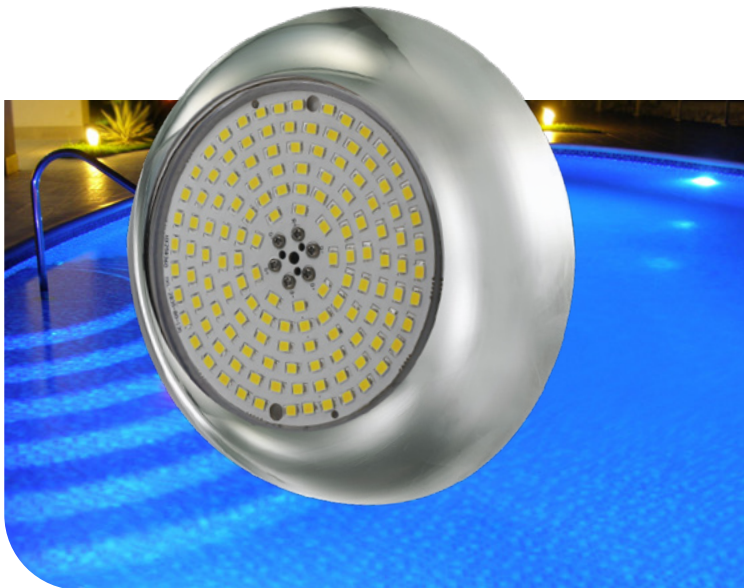

## WPLD-9R

ΕΠΙΤΟΙΧΙΟ ΦΩΤΙΣΤΙΚΟ LED ΓΙΑ ΠΙΣΙΝΕΣ/SPA  
WALL MOUNTING LED POOL/SPA LIGHT

ACQUA SOURCE™

ΝΕΑ ΠΡΟΣΘΗΚΗ  
NEW ENTRYΧΑΡΑΚΤΗΡΙΣΤΙΚΑ ΦΩΤΙΣΤΙΚΟΥ  
LIGHT SPECIFICATIONSΥΛΙΚΟ  
MATERIALΑνοξ. ατσάλι AISI-316  
Stainless steel AISI-316ΔΙΑΣΤΑΣΕΙΣ  
DIMENSIONS

## ΠΕΡΙΓΡΑΦΗ

Μικρού μεγέθους επιτοίχιο φωτιστικό ρητίνης LED, με πρόσοψη από ανοξείδωτο ατσάλι, κατάλληλο για υποβρύχια χρήση σε πισίνες σκυροδέματος ή spa.

Χάρη στη στιβαρή του κατασκευή και την πλήρη στεγανότητα, αποτελεί αξιόπιστη λύση για σημεία που απαιτούν στοχευμένο φωτισμό, όπως σκαλοπάτια, περιμετρικές περιοχές ή ζώνες χαλάρωσης.

Εξοπλίζεται με πρακτικό εξάρτημα στήριξης για εύκολη τοποθέτηση και προσφέρει σταθερή απόδοση και μακροχρόνια ανθεκτικότητα.

- ▶ 15 προγράμματα φωτισμού για RGB.
- ▶ Βαθμός προστασίας: IP68.
- ▶ 2m καλώδιο H07RN-F, μεγέθους 2×1mm<sup>2</sup>.
- ▶ Υποβρύχια εγκατάσταση.
- ▶ Θέση εγκατάστασης: τοιχία.
- ▶ Εύκολη εγκατάσταση και συντήρηση.
- ▶ Πιστοποίηση: CE & RoHS.
- ▶ Προστασία UV & ανθεκτικότητα στα χημικά.

## DESCRIPTION

Compact wall-mounted resin LED pool light with stainless steel front-face, suitable for underwater use in concrete pools or spas.

Thanks to its robust construction and full waterproof protection, it offers a reliable lighting solution for targeted areas such as steps, perimeter zones, or relaxation spaces.