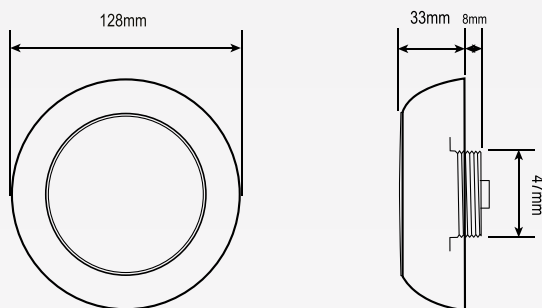

### Μικρού μεγέθους Επιτοίχιο Φωτιστικό LED για πισίνες/spa

☉ Ανοξείδωτο ατσάλι (AISI-316)

☉ Ø 128mm

☉ Προσαρμογή με σωλήνα σύνδεσης 1,5").

- Υλικό: ανοξείδωτο ατσάλι (AISI-316).
- Διάμετρος: Ø 128mm.
- Πάχος προσώπου: 33mm.
- Χρώμα φωτισμού: Warm white, Cool white, Μπλε, RGB.
- 15 προγράμματα φωτισμού.
- 2m καλώδιο H07RN-F, μέγεθος 2x1mm<sup>2</sup>.
- Θέση εγκατάστασης: τοιχία.
- Τύπος πισίνας: σκυροδέματος / liner / fiberglass.
- Προστασία UV & ανθεκτικότητα στα χημικά.
- Εύκολη εγκατάσταση και συντήρηση.
- Υποβρύχια εγκατάσταση.
- Βαθμός προστασίας: IP68.
- Πιστοποίηση: CE & RoHS.

## WPLD-9R, ΜΙΚΡΟΥ ΜΕΓΕΘΟΥΣ ΕΠΙΤΟΙΧΙΟ ΦΩΤΙΣΤΙΚΟ LED ΓΙΑ ΠΙΣΙΝΕΣ/SPA

Τεχνικά Χαρακτηριστικά	Μονόχρωμο			Πολύχρωμο
	WPLD-9R135-15WW	WPLD-9R135-15CW	WPLD-9R135-15B	WPLD-9R135-15M
Μοντέλο	WPLD-9R135-15WW	WPLD-9R135-15CW	WPLD-9R135-15B	WPLD-9R135-15M
Χρώμα	Warm White	Cool White	Blue	RGB
Αριθμός LED	135	135	135	135
Kelvin	3000 K	6400 K	-	-
Lumen	800 lm	880 lm	180 lm	440 lm
Ισχύς κατανάλωσης	8 W	8 W	8 W	8 W
Τάση	12V-AC, 50/60Hz			
Τύπος/διάμετρος λάμπας	Λάμπα ρητίνης / SMD2835			
Γωνία ακτινοβολίας	120°	120°	120°	120°
Διάρκεια ζωής	50.000 hrs	50.000 hrs	50.000 hrs	50.000 hrs
Θερμοκρασία λειτουργίας	μέχρι και +40°C			
Καλώδιο H07RN-F	2 m - 2x1 mm <sup>2</sup>			
Εγκατάσταση	Πισίνες σκυροδέματος / Liner / Fiberglass			

### Διαστάσεις

### Dimensions