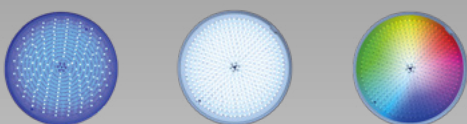

### Μικρού μεγέθους Επιτοίχιο Φωτιστικό LED για πισίνες/spa

☉ Ανοξείδωτο ατσάλι (AISI-316)

☉ Ø 128mm

☉ Προσαρμογή με σωλήνα σύνδεσης 1,5").

- Υλικό: ανοξείδωτο ατσάλι (AISI-316).
- Διάμετρος: Ø 128mm.
- Πάχος προσώπου: 33mm.
- Χρώμα φωτισμού: Warm white, Cool white, Μπλε, RGB.
- 15 προγράμματα φωτισμού.
- 2m καλώδιο H07RN-F, μέγεθος 2x1mm<sup>2</sup>.
- Θέση εγκατάστασης: τοιχία.
- Τύπος πισίνας: σκυροδέματος / liner / fiberglass.
- Προστασία UV & ανθεκτικότητα στα χημικά.
- Εύκολη εγκατάσταση και συντήρηση.
- Υποβρύχια εγκατάσταση.
- Βαθμός προστασίας: IP68.
- Πιστοποίηση: CE & RoHS.

## WPLD-9R, ΜΙΚΡΟΥ ΜΕΓΕΘΟΥΣ ΕΠΙΤΟΙΧΙΟ ΦΩΤΙΣΤΙΚΟ LED ΓΙΑ ΠΙΣΙΝΕΣ/SPA

Τεχνικά Χαρακτηριστικά	Μονόχρωμο			Πολύχρωμο
	WPLD-9R135-15WW	WPLD-9R135-15CW	WPLD-9R135-15B	WPLD-9R135-15M
Μοντέλο	WPLD-9R135-15WW	WPLD-9R135-15CW	WPLD-9R135-15B	WPLD-9R135-15M
Χρώμα	Warm White	Cool White	Blue	RGB
Αριθμός LED	135	135	135	135
Kelvin	3000 K	6400 K	-	-
Lumen	800 lm	880 lm	180 lm	440 lm
Ισχύς κατανάλωσης	8 W	8 W	8 W	8 W
Τάση	12V-AC, 50/60Hz			
Τύπος/διάμετρος λάμπας	Λάμπα ρητίνης / SMD2835			
Γωνία ακτινοβολίας	120°	120°	120°	120°
Διάρκεια ζωής	50.000 hrs	50.000 hrs	50.000 hrs	50.000 hrs
Θερμοκρασία λειτουργίας	μέχρι και +40°C			
Καλώδιο H07RN-F	2 m - 2x1 mm <sup>2</sup>			
Εγκατάσταση	Πισίνες σκυροδέματος / Liner / Fiberglass			