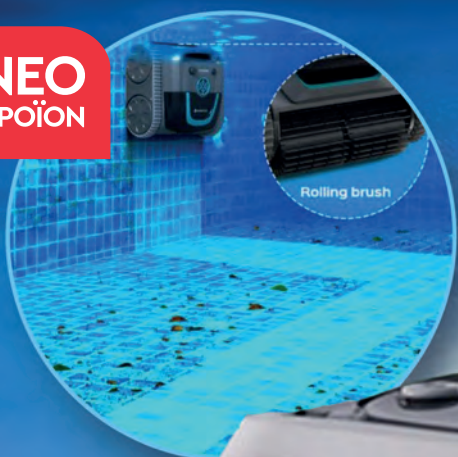

ΑΣΥΡΜΑΤΗ ΣΚΟΥΠΑ ΡΟΜΠΟΤ ΜΠΑΤΑΡΙΑΣ WY200-WYBOT S1

NEO
ΠΡΟΪΟΝ

- Ιδανική για όλα τα σχήματα πισίνας.
- Απίστευτα αποτελεσματική για το μάζεμα φύλλων, άμμου, σκουπιδιών.
- Γρήγορη φόρτιση και μεγάλη διάρκεια μπαταρίας.
- Χειρισμός **MONO** μέσω κινητού τηλεφώνου IOS (14.0 ή μεταγενέστερο) ή ANDROID (8.0 ή μεταγενέστερο).

ΠΡΟΔΙΑΓΡΑΦΕΣ

Τάση	25.2V	Παροχή	13m ³ /h
Ισχύς	65W	Ταχύτητα	max. 11m/min
Μπαταρία	6400mAh	Micron φίλτρου	180μm
Τύπος μπαταρίας	Λιθίου	Αριθμός μοτέρ	2 κινητήρες και 1 αντλία
Αυτονομία	max. 200min	Βαθμός IP	IPX8
Χρόνος φόρτισης	~2.5h	Βάρος	8.3kg
Επιφάνεια καθαρισμού (δάπεδο & τοιχία)	max. 180m ²	Διαστάσεις (ΜxΒxΥ)	355x385x250 (mm)
Βάθος βύθισης	max. 2m	Συνθήκες φύλαξης	5°C-35°C

SACQUA
SOURCE SA

CORDLESS ROBOTIC POOL CLEANER WY200-WYBOT S1

NEW
PRODUCT

- Ideal for all pool shapes.
- Incredibly effective for picking up leaves, sand, trash.
- Fast charging & long battery life.
- Operation via iOS (14.0 or later) or ANDROID (8.0 or later) mobile phone **ONLY**.