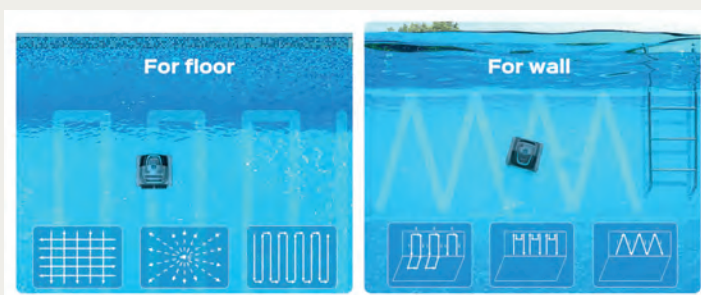

ΑΣΥΡΜΑΤΗ ΣΚΟΥΠΑ ΡΟΜΠΟΤ ΜΠΑΤΑΡΙΑΣ WY200-WYBOT S1

NEO
ΠΡΟΪΟΝ

- Ιδανική για όλα τα σχήματα πισίνας.
- Απίστευτα αποτελεσματική για το μάζεμα φύλλων, άμμου, σκουπιδιών.
- Γρήγορη φόρτιση και μεγάλη διάρκεια μπαταρίας.
- Χειρισμός **MONO** μέσω κινητού τηλεφώνου IOS (14.0 ή μεταγενέστερο) ή ANDROID (8.0 ή μεταγενέστερο).

ΠΡΟΔΙΑΓΡΑΦΕΣ

Τάση	25.2V	Παροχή	13m ³ /h
Ισχύς	65W	Ταχύτητα	max. 11m/min
Μπαταρία	6400mAh	Micron φίλτρου	180μm
Τύπος μπαταρίας	Λιθίου	Αριθμός μοτέρ	2 κινητήρες και 1 αντλία
Αυτονομία	max. 200min	Βαθμός IP	IPX8
Χρόνος φόρτισης	~2.5h	Βάρος	8.3kg
Επιφάνεια καθαρισμού (δάπεδο & τοιχία)	max. 180m ²	Διαστάσεις (ΜxΒxΥ)	355x385x250 (mm)
Βάθος βύθισης	max. 2m	Συνθήκες φύλαξης	5°C-35°C

ΧΑΡΑΚΤΗΡΙΣΤΙΚΑ

Αναρρίχηση τοίχου

6 έξυπνα σχέδια διαδρομής

Λυχνίες LED που υποδεικνύουν την κατάσταση της σκούπας

1 ευρύ άνοιγμα αναρρόφησης

Εύκολη λειτουργία

Χειρισμός ΜΟΝΟ μέσω κινητού τηλεφώνου

ACQUA SOURCE S.A.