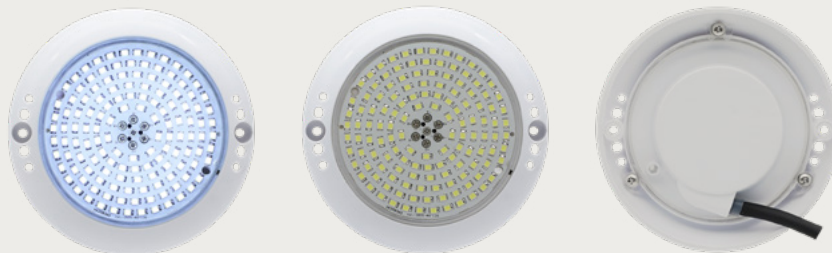

SACQUA SOURCE SA

UNDERWATER POOL LIGHT

WPLD-10R Μικρού μεγέθους Επιτοίχιο Φωτιστικό LED για πισίνες/spa

⊖ ABS πλαστικό

⊖ Ø 120mm

⊖ Προσαρμογή σε τοιχίο με βίδες/ούπα.

- Υλικό: λευκό ABS πλαστικό.
- Διάμετρος: Ø 120mm.
- Πάχος προσώπου: 28mm.
- Χρώμα φωτισμού: Warm white, Cool white, Μπλε, RGB.
- 15 προγράμματα φωτισμού.
- 2m καλώδιο H07RN-F, μέγεθος 2x1mm².
- Θέση εγκατάστασης: τοιχία.
- Τύπος πισίνας: σκυροδέματος.
- Προστασία UV & ανθεκτικότητα στα χημικά.
- Εύκολη εγκατάσταση και συντήρηση.
- Υποβρύχια εγκατάσταση.
- Βαθμός προστασίας: IP68.
- Πιστοποίηση: CE & RoHS.

ACQUA SOURCE S.A.
Κατασκευαστής εξαρτημάτων πισίνας και σιντριβανιού

SACQUA SOURCE SA

UNDERWATER POOL LIGHT

WPLD-10R

Small-size Wall Mounted Epoxy Pool/Spa Light

➊ ABS plastic

➋ Ø 120mm

➌ Wall mounting installation with screws/upats.

- Material: white ABS plastic.
- Diameter: Ø 120mm.
- Faceplate thickness: 28mm.
- Light colour: Warm white, cool white, blue, RGB.
- 15 color programs.
- 2m cable H07RN-F, cable size 2×1mm².
- Installation position: wall.
- Type of pool: concrete.
- UV protection & chemical resistance.
- Easy installation & service.
- Underwater installation.
- IP rating: IP68.
- Certification: CE & RoHS.

www.acquasource.gr

WPLD-10R, SMALL-SIZE WALL MOUNTED EPOXY POOL/SPA LIGHT

Technical data	Monochrome			Multicolour
Model	WPLD-10R135-FUWW	WPLD-10R135-FUCW	WPLD-10R135-FUB	WPLD-10R135-FUM
Colour	Warm White	Cool White	Blue	RGB
No. of leds	135	135	135	135
Kelvin	3000 K	6400 K	-	-
Lumen	800 lm	880 lm	180 lm	440 lm
Power consumption	8 W	8 W	8 W	8 W
Voltage	12V-AC, 50/60Hz			
Bulb type/diameter	Resin filled / SMD2835			
Radiation angle	120°	120°	120°	120°
Lifespan	50.000 hrs	50.000 hrs	50.000 hrs	50.000 hrs
Operating temperature	up to +40°C			
Cable H07RN-F	2 m – 2×1 mm ²			
Installation	Concrete pools (Wall mounting with screws/upats)			
Dimensions				