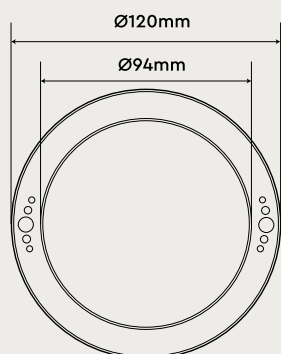

www.acquasource.gr

WPLD-10R, ΜΙΚΡΟΥ ΜΕΓΕΘΟΥΣ ΕΠΙΤΟΙΧΙΟ ΦΩΤΙΣΤΙΚΟ LED ΓΙΑ ΠΙΣΙΝΕΣ/SPA

Τεχνικά Χαρακτηριστικά	Μονόχρωμο			Πολύχρωμο
Μοντέλο	WPLD-10R135-FUWW	WPLD-10R135-FUCW	WPLD-10R135-FUB	WPLD-10R135-FUM
Χρώμα	Warm White	Cool White	Blue	RGB
Αριθμός LED	135	135	135	135
Kelvin	3000 K	6400 K	-	-
Lumen	800 lm	880 lm	180 lm	440 lm
Ισχύς κατανάλωσης	8 W	8 W	8 W	8 W
Τάση	12V-AC, 50/60Hz			
Τύπος/διάμετρος λάμπας	Λάμπα ρητίνης / SMD2835			
Γωνία ακτινοβολίας	120°	120°	120°	120°
Διάρκεια ζωής	50.000 hrs	50.000 hrs	50.000 hrs	50.000 hrs
Θερμοκρασία λειτουργίας	μέχρι και +40°C			
Καλώδιο H07RN-F	2 m – 2x1 mm ²			
Εγκατάσταση	Πισίνες σκυροδέματος (Προσαρμογή με βίδες/ούπα)			
Διαστάσεις				

ACQUA SOURCE S.A.
Κατασκευαστής εξαρτημάτων πισίνας και σιντριβανιού

SACQUA SOURCE SA

UNDERWATER POOL LIGHT

WPLD-10R

Small-size Wall Mounted Epoxy Pool/Spa Light

➊ ABS plastic

➋ Ø 120mm

➌ Wall mounting installation with screws/upats.

- Material: white ABS plastic.
- Diameter: Ø 120mm.
- Faceplate thickness: 28mm.
- Light colour: Warm white, cool white, blue, RGB.
- 15 color programs.
- 2m cable H07RN-F, cable size 2×1mm².
- Installation position: wall.
- Type of pool: concrete.
- UV protection & chemical resistance.
- Easy installation & service.
- Underwater installation.
- IP rating: IP68.
- Certification: CE & RoHS.

www.acquasource.gr

WPLD-10R, SMALL-SIZE WALL MOUNTED EPOXY POOL/SPA LIGHT

Technical data	Monochrome			Multicolour
Model	WPLD-10R135-FUWW	WPLD-10R135-FUCW	WPLD-10R135-FUB	WPLD-10R135-FUM
Colour	Warm White	Cool White	Blue	RGB
No. of leds	135	135	135	135
Kelvin	3000 K	6400 K	-	-
Lumen	800 lm	880 lm	180 lm	440 lm
Power consumption	8 W	8 W	8 W	8 W
Voltage	12V-AC, 50/60Hz			
Bulb type/diameter	Resin filled / SMD2835			
Radiation angle	120°	120°	120°	120°
Lifespan	50.000 hrs	50.000 hrs	50.000 hrs	50.000 hrs
Operating temperature	up to +40°C			
Cable H07RN-F	2 m – 2×1 mm ²			
Installation	Concrete pools (Wall mounting with screws/upats)			
Dimensions				