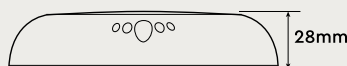

www.acquasource.gr

WPLD-10R, ΜΙΚΡΟΥ ΜΕΓΕΘΟΥΣ ΕΠΙΤΟΙΧΙΟ ΦΩΤΙΣΤΙΚΟ LED ΓΙΑ ΠΙΣΙΝΕΣ/SPA

Τεχνικά Χαρακτηριστικά	Μονόχρωμο			Πολύχρωμο
Μοντέλο	WPLD-10R135-FUWW	WPLD-10R135-FUCW	WPLD-10R135-FUB	WPLD-10R135-FUM
Χρώμα	Warm White	Cool White	Blue	RGB
Αριθμός LED	135	135	135	135
Kelvin	3000 K	6400 K	-	-
Lumen	800 lm	880 lm	180 lm	440 lm
Ισχύς κατανάλωσης	8 W	8 W	8 W	8 W
Τάση	12V-AC, 50/60Hz			
Τύπος/διάμετρος λάμπας	Λάμπα ρητίνης / SMD2835			
Γωνία ακτινοβολίας	120°	120°	120°	120°
Διάρκεια ζωής	50.000 hrs	50.000 hrs	50.000 hrs	50.000 hrs
Θερμοκρασία λειτουργίας	μέχρι και +40°C			
Καλώδιο H07RN-F	2 m – 2x1 mm ²			
Εγκατάσταση	Πισίνες σκυροδέματος (Προσαρμογή με βίδες/ούπα)			
Διαστάσεις				

- Material: white ABS plastic.
- Diameter: Ø 120mm.
- Faceplate thickness: 28mm.
- Light colour: Warm white, cool white, blue, RGB.
- 15 color programs.
- 2m cable H07RN-F, cable size 2×1mm².
- Installation position: wall.
- Type of pool: concrete.
- UV protection & chemical resistance.
- Easy installation & service.
- Underwater installation.
- IP rating: IP68.
- Certification: CE & RoHS.

www.acquasource.gr

WPLD-10R, SMALL-SIZE WALL MOUNTED EPOXY POOL/SPA LIGHT

Technical data	Monochrome			Multicolour
Model	WPLD-10R135-FUWW	WPLD-10R135-FUCW	WPLD-10R135-FUB	WPLD-10R135-FUM
Colour	Warm White	Cool White	Blue	RGB
No. of leds	135	135	135	135
Kelvin	3000 K	6400 K	-	-
Lumen	800 lm	880 lm	180 lm	440 lm
Power consumption	8 W	8 W	8 W	8 W
Voltage	12V-AC, 50/60Hz			
Bulb type/diameter	Resin filled / SMD2835			
Radiation angle	120°	120°	120°	120°
Lifespan	50.000 hrs	50.000 hrs	50.000 hrs	50.000 hrs
Operating temperature	up to +40°C			
Cable H07RN-F	2 m – 2×1 mm ²			
Installation	Concrete pools (Wall mounting with screws/upats)			
Dimensions				