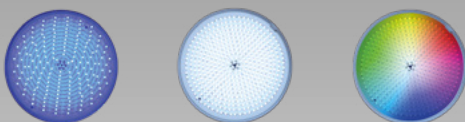

www.acquasource.gr

WPLD-10R, ΜΙΚΡΟΥ ΜΕΓΕΘΟΥΣ ΕΠΙΤΟΙΧΙΟ ΦΩΤΙΣΤΙΚΟ LED ΓΙΑ ΠΙΣΙΝΕΣ/SPA

Τεχνικά Χαρακτηριστικά	Μονόχρωμο			Πολύχρωμο
Μοντέλο	WPLD-10R135-FUWW	WPLD-10R135-FUCW	WPLD-10R135-FUB	WPLD-10R135-FUM
Χρώμα	Warm White	Cool White	Blue	RGB
Αριθμός LED	135	135	135	135
Kelvin	3000 K	6400 K	-	-
Lumen	800 lm	880 lm	180 lm	440 lm
Ισχύς κατανάλωσης	8 W	8 W	8 W	8 W
Τάση	12V-AC, 50/60Hz			
Τύπος/διάμετρος λάμπας	Λάμπα ρητίνης / SMD2835			
Γωνία ακτινοβολίας	120°	120°	120°	120°
Διάρκεια ζωής	50.000 hrs	50.000 hrs	50.000 hrs	50.000 hrs
Θερμοκρασία λειτουργίας	μέχρι και +40°C			
Καλώδιο H07RN-F	2 m – 2x1 mm ²			
Εγκατάσταση	Πισίνες σκυροδέματος (Προσαρμογή με βίδες/ούπα)			
Διαστάσεις				

ACQUA SOURCE S.A.
Κατασκευαστής εξαρτημάτων πισίνας και σιντριβανιού

SACQUA SOURCE SA

UNDERWATER POOL LIGHT

WPLD-10R

Small-size Wall Mounted Epoxy Pool/Spa Light

➊ ABS plastic

➋ Ø 120mm

➌ Wall mounting installation with screws/upats.

- Material: white ABS plastic.
- Diameter: Ø 120mm.
- Faceplate thickness: 28mm.
- Light colour: Warm white, cool white, blue, RGB.
- 15 color programs.
- 2m cable H07RN-F, cable size 2×1mm².
- Installation position: wall.
- Type of pool: concrete.
- UV protection & chemical resistance.
- Easy installation & service.
- Underwater installation.
- IP rating: IP68.
- Certification: CE & RoHS.

www.acquasource.gr

WPLD-10R, SMALL-SIZE WALL MOUNTED EPOXY POOL/SPA LIGHT

Technical data	Monochrome			Multicolour
Model	WPLD-10R135-FUWW	WPLD-10R135-FUCW	WPLD-10R135-FUB	WPLD-10R135-FUM
Colour	Warm White	Cool White	Blue	RGB
No. of leds	135	135	135	135
Kelvin	3000 K	6400 K	-	-
Lumen	800 lm	880 lm	180 lm	440 lm
Power consumption	8 W	8 W	8 W	8 W
Voltage	12V-AC, 50/60Hz			
Bulb type/diameter	Resin filled / SMD2835			
Radiation angle	120°	120°	120°	120°
Lifespan	50.000 hrs	50.000 hrs	50.000 hrs	50.000 hrs
Operating temperature	up to +40°C			
Cable H07RN-F	2 m – 2×1 mm ²			
Installation	Concrete pools (Wall mounting with screws/upats)			
Dimensions				