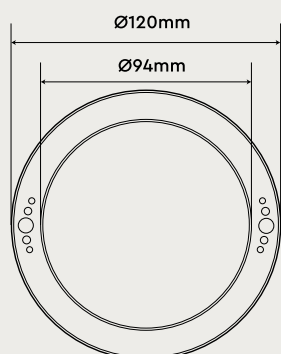

SACQUA SOURCE SA

UNDERWATER POOL LIGHT

WPLD-10R Μικρού μεγέθους Επιτοίχιο Φωτιστικό LED για πισίνες/spa

⊖ ABS πλαστικό

⊖ Ø 120mm

⊖ Προσαρμογή σε τοιχίο με βίδες/ούπα.

- Υλικό: λευκό ABS πλαστικό.
- Διάμετρος: Ø 120mm.
- Πάχος προσώπου: 28mm.
- Χρώμα φωτισμού: Warm white, Cool white, Μπλε, RGB.
- 15 προγράμματα φωτισμού.
- 2m καλώδιο H07RN-F, μέγεθος 2x1mm².
- Θέση εγκατάστασης: τοιχία.
- Τύπος πισίνας: σκυροδέματος.
- Προστασία UV & ανθεκτικότητα στα χημικά.
- Εύκολη εγκατάσταση και συντήρηση.
- Υποβρύχια εγκατάσταση.
- Βαθμός προστασίας: IP68.
- Πιστοποίηση: CE & RoHS.

www.acquasource.gr

WPLD-10R, ΜΙΚΡΟΥ ΜΕΓΕΘΟΥΣ ΕΠΙΤΟΙΧΙΟ ΦΩΤΙΣΤΙΚΟ LED ΓΙΑ ΠΙΣΙΝΕΣ/SPA

Τεχνικά Χαρακτηριστικά	Μονόχρωμο			Πολύχρωμο
Μοντέλο	WPLD-10R135-FUWW	WPLD-10R135-FUCW	WPLD-10R135-FUB	WPLD-10R135-FUM
Χρώμα	Warm White	Cool White	Blue	RGB
Αριθμός LED	135	135	135	135
Kelvin	3000 K	6400 K	-	-
Lumen	800 lm	880 lm	180 lm	440 lm
Ισχύς κατανάλωσης	8 W	8 W	8 W	8 W
Τάση	12V-AC, 50/60Hz			
Τύπος/διάμετρος λάμπας	Λάμπα ρητίνης / SMD2835			
Γωνία ακτινοβολίας	120°	120°	120°	120°
Διάρκεια ζωής	50.000 hrs	50.000 hrs	50.000 hrs	50.000 hrs
Θερμοκρασία λειτουργίας	μέχρι και +40°C			
Καλώδιο H07RN-F	2 m – 2x1 mm ²			
Εγκατάσταση	Πισίνες σκυροδέματος (Προσαρμογή με βίδες/ούπα)			
Διαστάσεις				

- Material: white ABS plastic.
- Diameter: Ø 120mm.
- Faceplate thickness: 28mm.
- Light colour: Warm white, cool white, blue, RGB.
- 15 color programs.
- 2m cable H07RN-F, cable size 2×1mm².
- Installation position: wall.
- Type of pool: concrete.
- UV protection & chemical resistance.
- Easy installation & service.
- Underwater installation.
- IP rating: IP68.
- Certification: CE & RoHS.