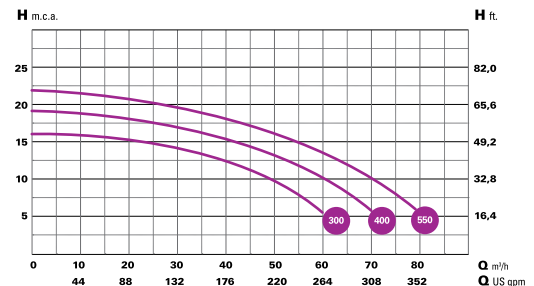

ΤΕΧΝΙΚΑ ΧΑΡΑΚΤΗΡΙΣΤΙΚΑ TECHNICAL SPECIFICATIONS

ΙΣΧΥΣ
POWER

3 - 5,5 HP

ΜΗΧΑΝΙΚΟΣ
ΣΤΥΠΙΟΘΛΙΠΤΗΣ
MECHANICAL SEAL

AISI-316
(Συμβατός με θαλασσινό νερό)
(Salt treatment compatible)

ΤΑΧΥΤΗΤΑΣ
ΛΕΙΤΟΥΡΓΙΑΣ
OPERATING SPEED

2.900 rpm

ΠΡΟΔΙΑΓΡΑΦΕΣ
ΚΙΝΗΤΗΡΑ
MOTOR-DRIVE
SPECIFICATIONS

**Class F,
IP55, 50/60Hz**

ΜΑΧ ΘΕΡΜΟΚΡΑΣΙΑ
ΝΕΡΟΥ
MAX WATER
TEMPERATURE

+40°C

ΔΙΑΣΤΑΣΕΙΣ & ΑΠΟΔΟΣΕΙΣ DIMENSIONS & PERFORMANCE

	Κωδικός Code	HP	kW	Μανομετρικό Manometric head w.c.m								Διαστάσεις Dimensions (mm)													
				A			Παροχή / Flow rate (m³/h)					A	B	C	D	E	F	G	H	I	J	DNa	DNI		
				II	III	III	6	8	10	12	14	16	18												
1-ΦΑΣΗ/ PHASE	SUPRA 300 M	3	2,2	16	-	-	59	54	47	39	28	16	-	227	336	704	397	140	340	210	260	420	310	90	90
	SUPRA 300 T	3	2,2	-	9,4	5,3	59	54	47	39	28	16	-	227	336	704	397	140	340	210	260	420	310	90	90
3-ΦΑΣΕΙΣ 3-PHASE	SUPRA 400 T	4	3	-	12,5	6,9	68	63	58	52	45	36	23	227	336	704	397	140	340	210	260	420	310	90	90
	SUPRA 550 T	5,5	4	-	-	8,8	78	74	70	65	59	50	39	227	336	704	397	140	340	210	260	420	310	90	90