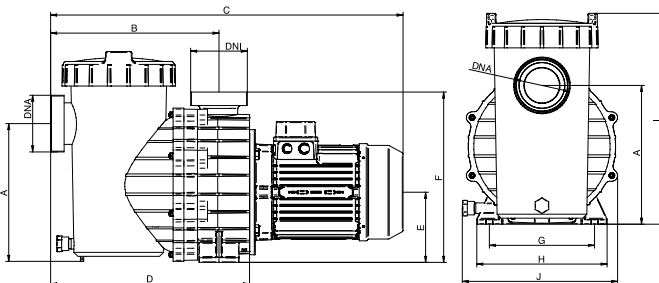

- ▶ Impeller in Noryl.
- ▶ AISI-316 stainless steel shaft and screws.
- ▶ Double connection thread and fittings.
- ▶ Unions DN90 included.
- ▶ Cathaphoresis painting.
- ▶ Bearings lubricated for life.

ΤΕΧΝΙΚΑ ΧΑΡΑΚΤΗΡΙΣΤΙΚΑ TECHNICAL SPECIFICATIONS

ΙΣΧΥΣ
POWER

3 - 5,5 HP

ΜΗΧΑΝΙΚΟΣ
ΣΤΥΠΙΟΘΛΙΠΤΗΣ
MECHANICAL SEAL

AISI-316
(Συμβατός με θαλασσινό νερό)
(Salt treatment compatible)

ΤΑΧΥΤΗΤΑΣ
ΛΕΙΤΟΥΡΓΙΑΣ
OPERATING SPEED

2.900 rpm

ΠΡΟΔΙΑΓΡΑΦΕΣ
ΚΙΝΗΤΗΡΑ
MOTOR-DRIVE
SPECIFICATIONS

**Class F,
IP55, 50/60Hz**

ΜΑΧ ΘΕΡΜΟΚΡΑΣΙΑ
ΝΕΡΟΥ
MAX WATER
TEMPERATURE

+40°C

ΔΙΑΣΤΑΣΕΙΣ & ΑΠΟΔΟΣΕΙΣ DIMENSIONS & PERFORMANCE

	Κωδικός Code	HP	kW	Μανομετρικό Manometric head w.c.m								Διαστάσεις Dimensions (mm)													
				A			Παροχή / Flow rate (m³/h)					A	B	C	D	E	F	G	H	I	J	DNa	DNI		
				II	III	III	6	8	10	12	14	16	18												
1-ΦΑΣΗ/ PHASE	SUPRA 300 M	3	2,2	16	-	-	59	54	47	39	28	16	-	227	336	704	397	140	340	210	260	420	310	90	90
	SUPRA 300 T	3	2,2	-	9,4	5,3	59	54	47	39	28	16	-	227	336	704	397	140	340	210	260	420	310	90	90
3-ΦΑΣΕΙΣ 3-PHASE	SUPRA 400 T	4	3	-	12,5	6,9	68	63	58	52	45	36	23	227	336	704	397	140	340	210	260	420	310	90	90
	SUPRA 550 T	5,5	4	-	-	8,8	78	74	70	65	59	50	39	227	336	704	397	140	340	210	260	420	310	90	90